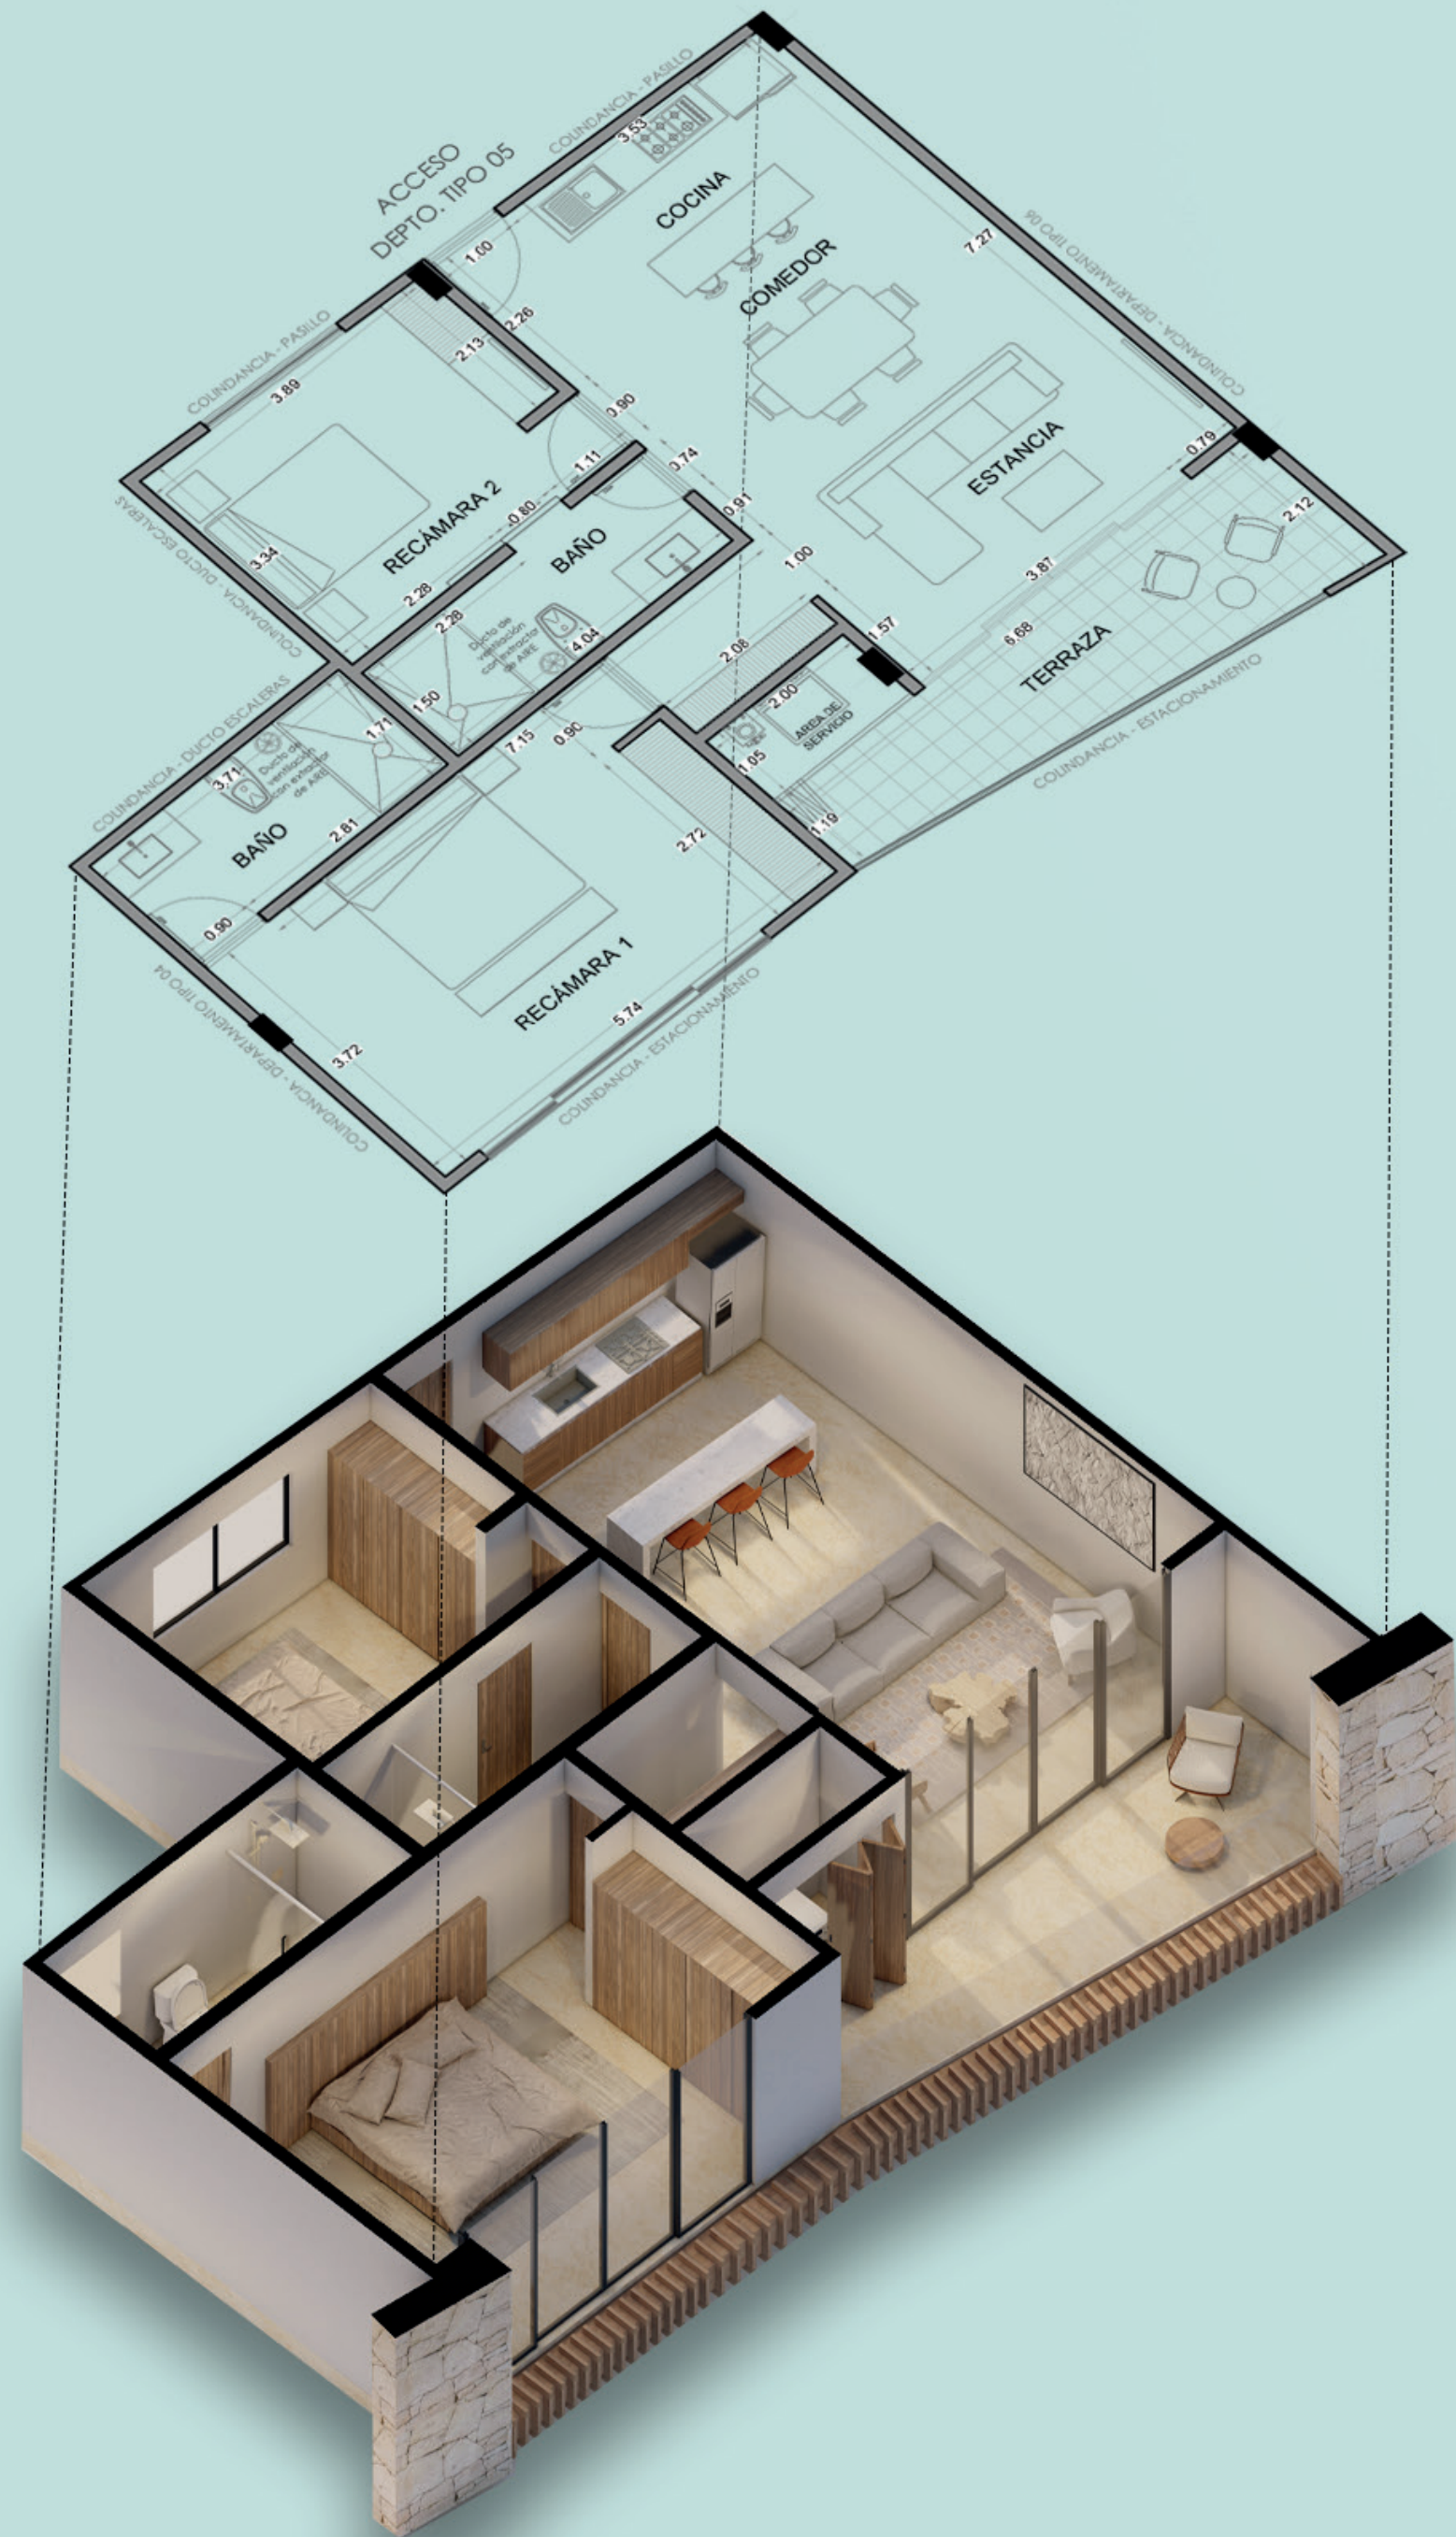

2 RECÁMARAS Departamento

Interior: 121.05 m²

Terraza: 16.42 m²

Total: 137.47 m²

2 RECÁMARAS, 2 1/2 BAÑOS,
SALA, COCINA, COMEDOR,
TERRAZA Y ZONA DE SERVICIO

ATHIMAR
COZUMEL LUXURY LIVING

2 RECÁMARAS Departamento

Interior: 101.57 m²

Terraza: 8.35 m²

Total: 109.92 m²

2 RECÁMARAS, 2 1/2 BAÑOS,
SALA, COCINA, COMEDOR,
TERRAZA Y ZONA DE SERVICIO

ATHIMAR
COZUMEL LUXURY LIVING

2 RECÁMARAS Departamento

Interior: 95.43 m²

Terrace: 11.78 m²

Total: 107.21 m²

2 RECÁMARAS, 2 1/2 BAÑOS,
SALA, COCINA, COMEDOR,
TERRAZA Y ZONA DE SERVICIO

ATHIMAR
COZUMEL LUXURY LIVING

2 RECÁMARAS Departamento

Interior: 94.72 m²

Terraza: 7.47 m²

Total: 102.19 m²

2 RECÁMARAS, 2 1/2 BAÑOS,
SALA, COCINA, COMEDOR,
TERRAZA Y ZONA DE SERVICIO