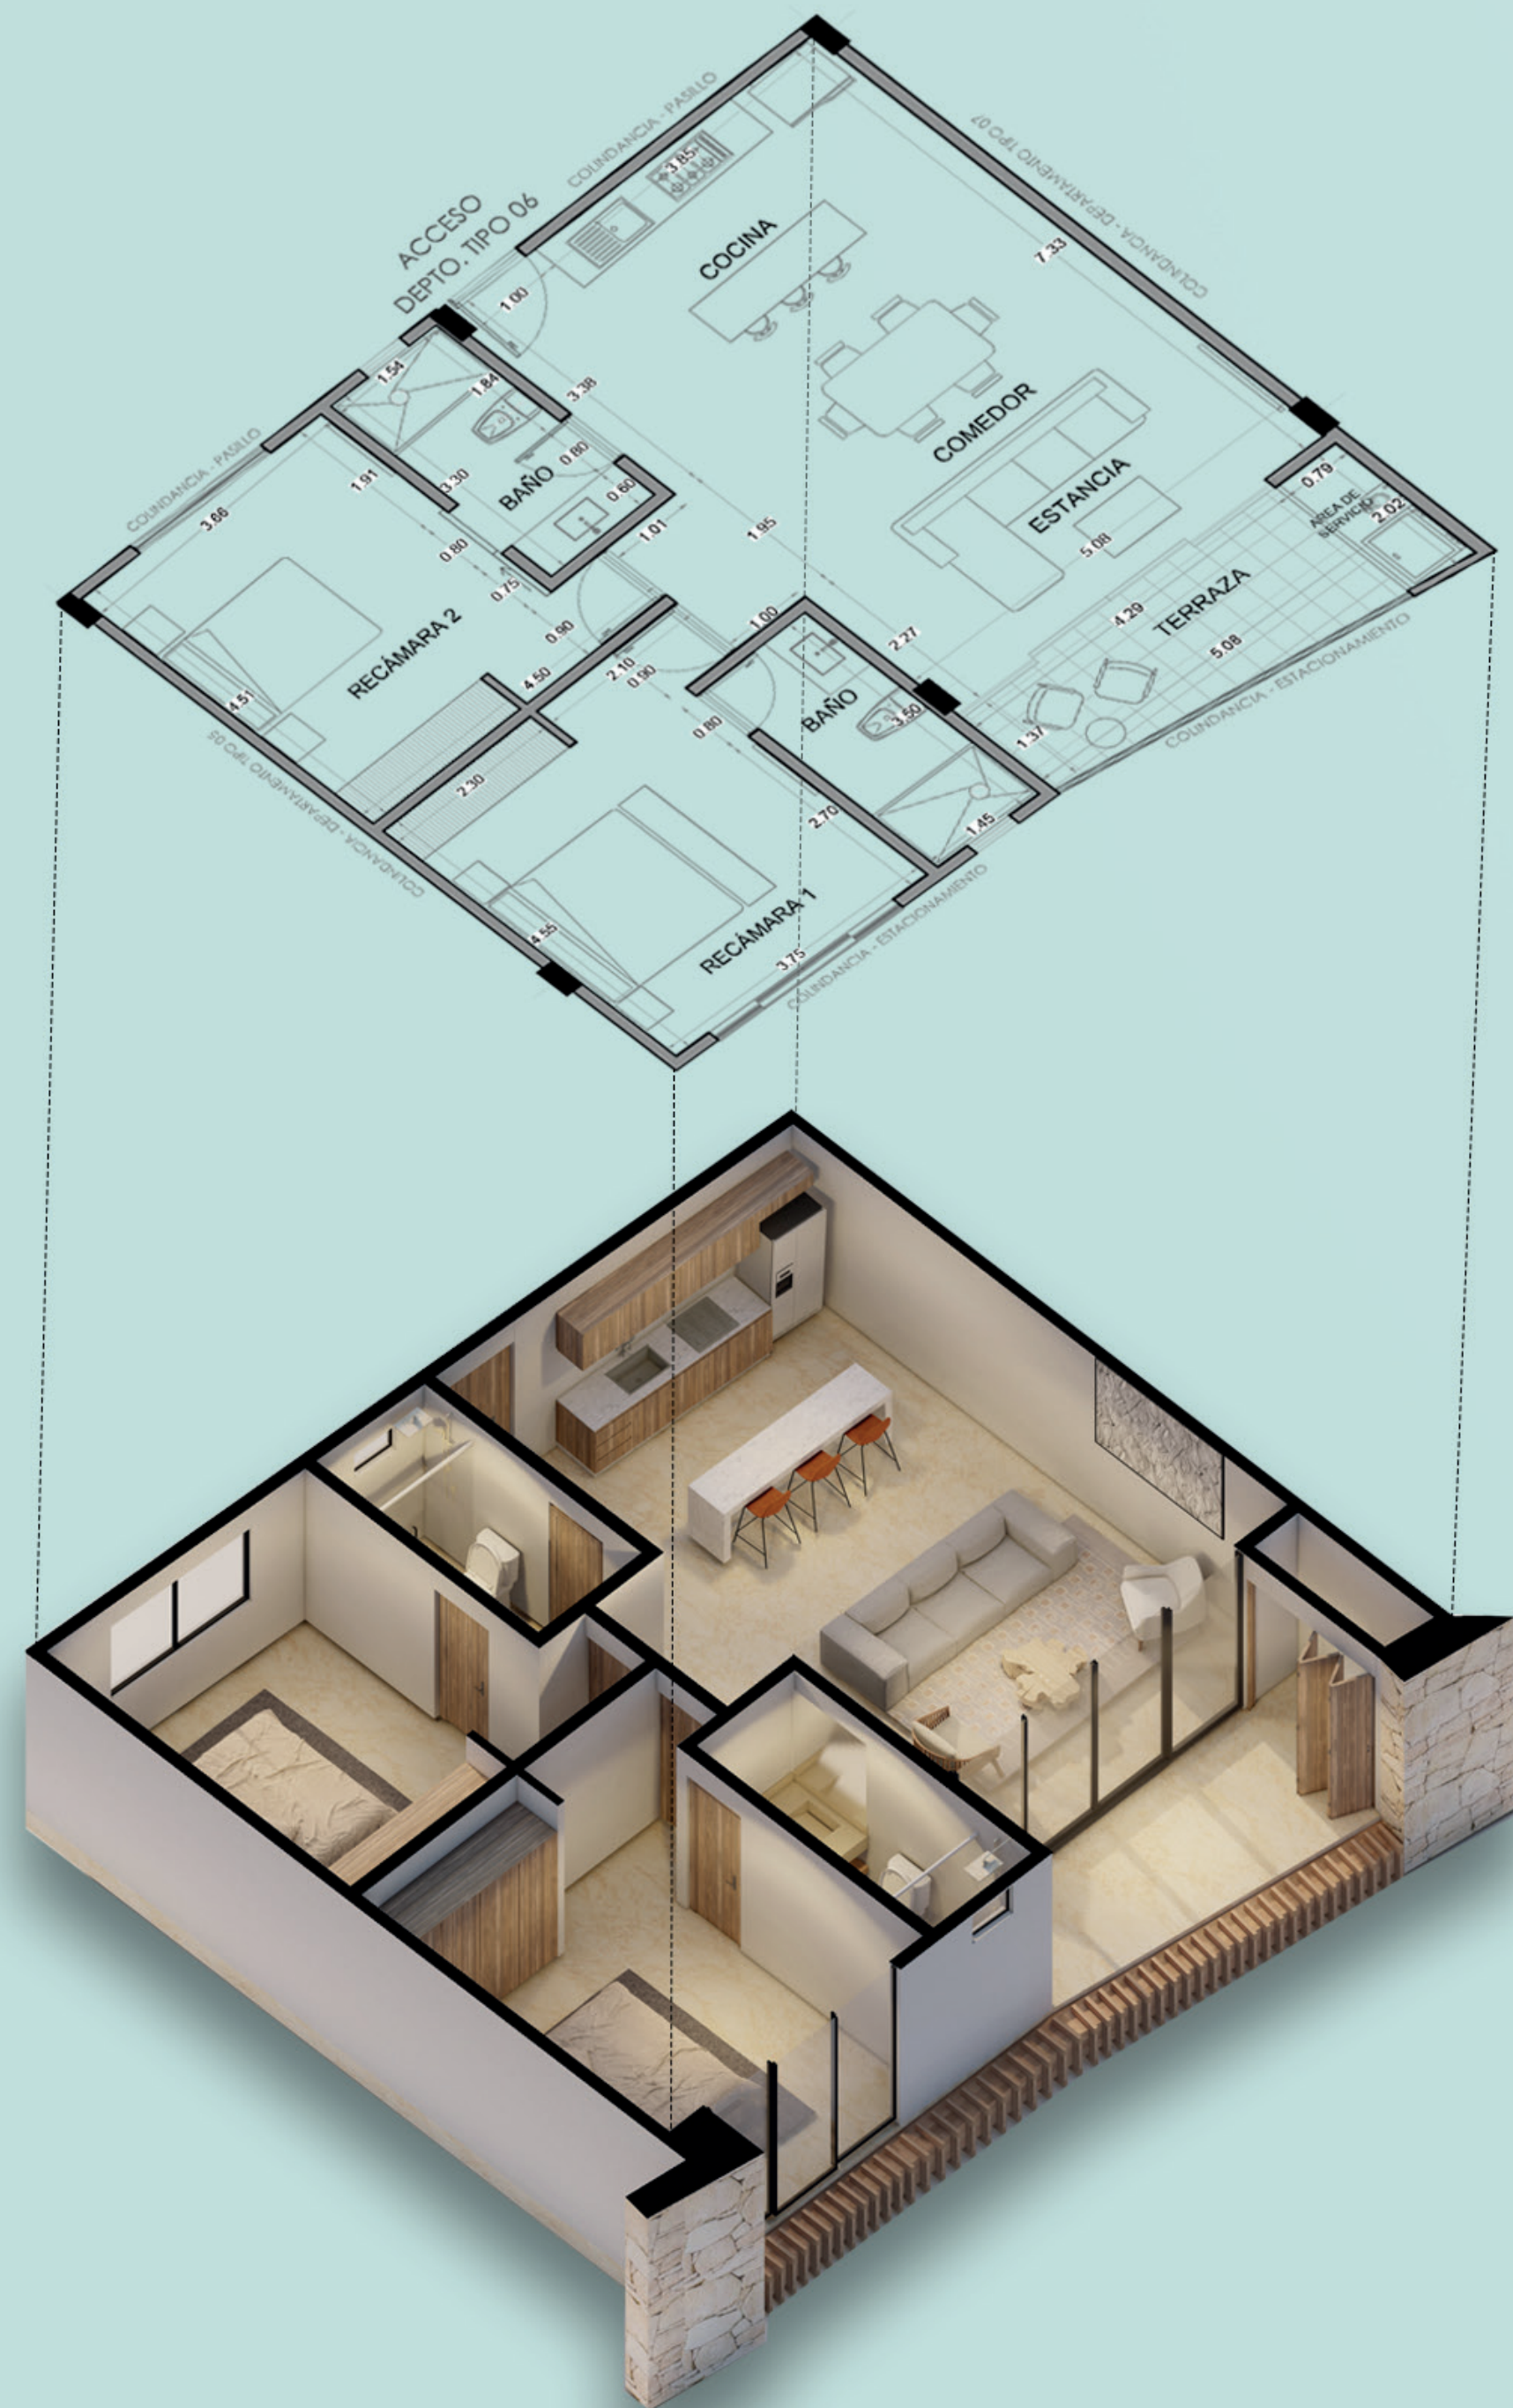

Interior: 101.57 m²

Terraza: 8.35 m²

Total: 109.92 m²

2 RECÁMARAS, 2 1/2 BAÑOS,
SALA, COCINA, COMEDOR,
TERRAZA Y ZONA DE SERVICIO

ATHIMAR
COZUMEL LUXURY LIVING

2 RECÁMARAS Departamento

Interior: 95.43 m²

Terrace: 11.78 m²

Total: 107.21 m²

2 RECÁMARAS, 2 1/2 BAÑOS,
SALA, COCINA, COMEDOR,
TERRAZA Y ZONA DE SERVICIO

ATHIMAR
COZUMEL LUXURY LIVING

2 RECÁMARAS Departamento

Interior: 94.72 m²

Terraza: 7.47 m²

Total: 102.19 m²

2 RECÁMARAS, 2 1/2 BAÑOS,
SALA, COCINA, COMEDOR,
TERRAZA Y ZONA DE SERVICIO

ATHIMAR
COZUMEL LUXURY LIVING

2 RECÁMARAS Departamento

Interior: 93.98 m²

Terraza: 7.62 m²

Total: 101.60 m²

2 RECÁMARAS, 2 1/2 BAÑOS,
SALA, COCINA, COMEDOR,
TERRAZA Y ZONA DE SERVICIO

ATHIMAR
COZUMEL LUXURY LIVING