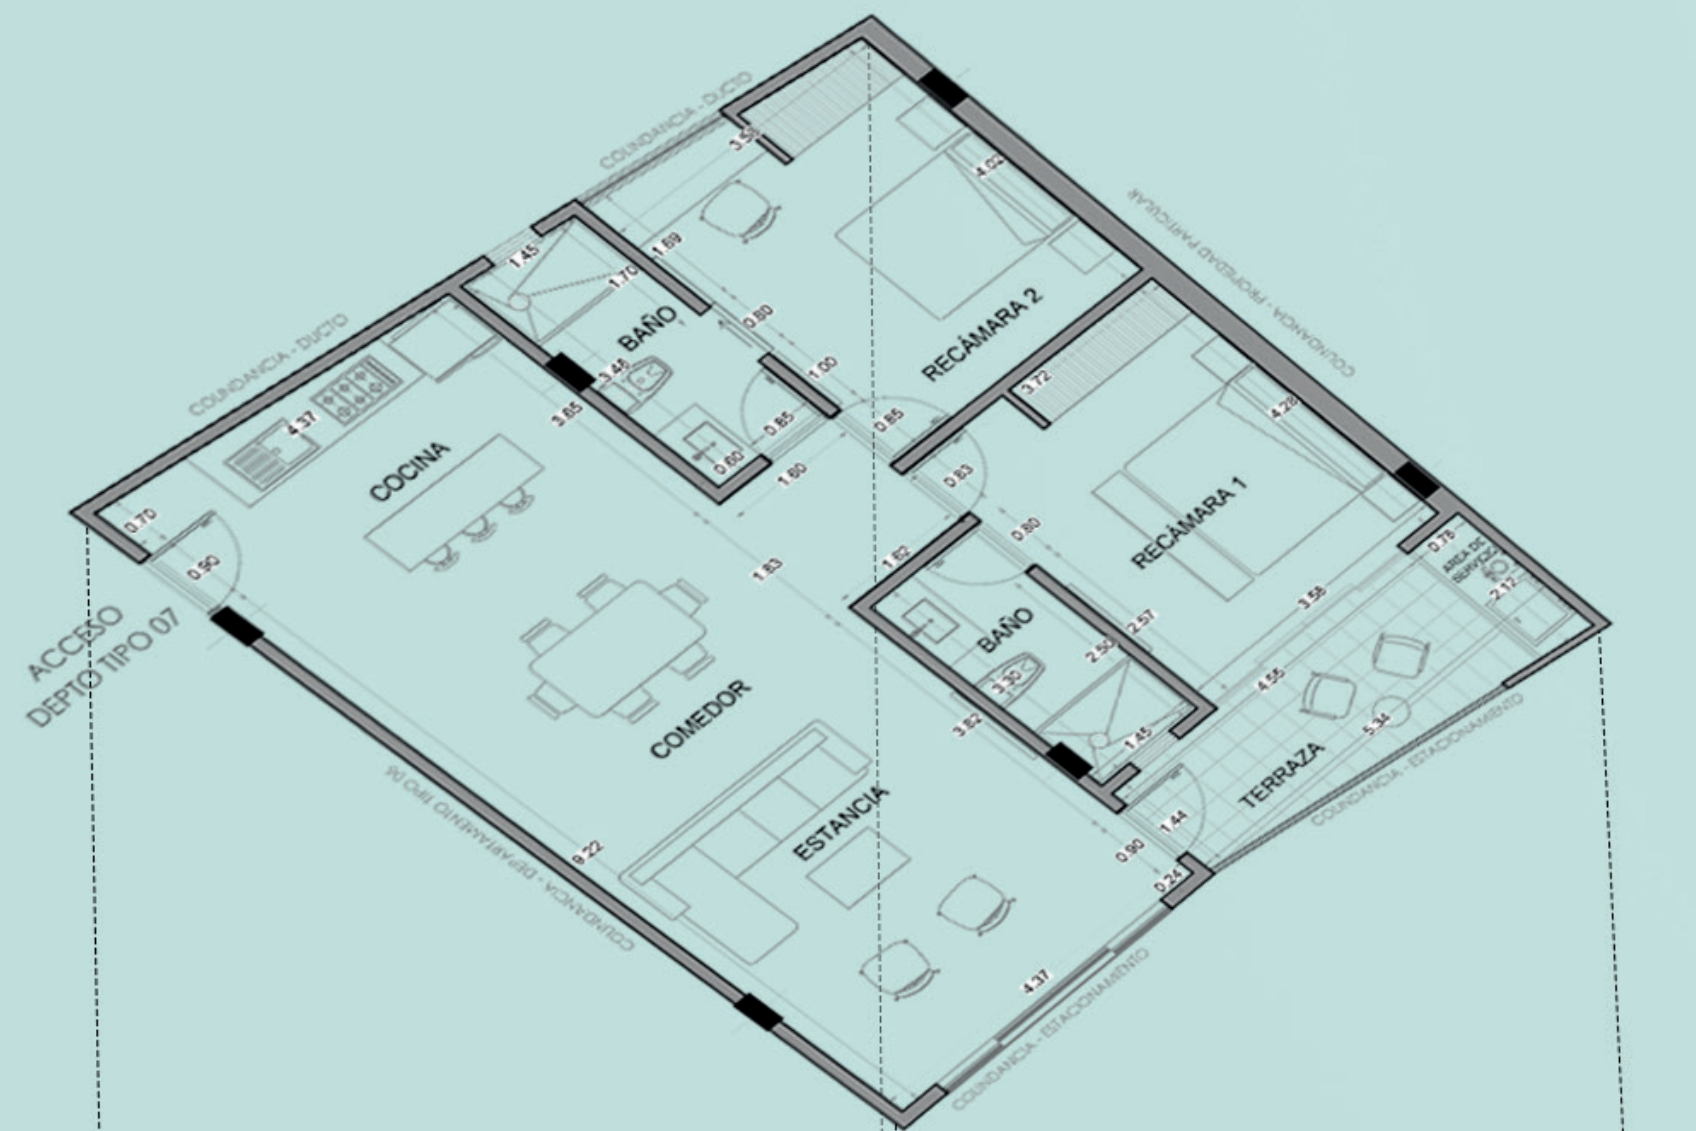

Sigue el Sueño

ATHIMAR
COZUMEL LUXURY LIVING

PLANTAS

1 RECÁMARA

Interior: 59.94 m²

Terraza: 9.60 m²

Total: 69.94 m²

1 RECÁMARA, 1 BAÑO,
SALA, COCINA, COMEDOR,
TERRAZA Y ZONA DE SERVICIO

2 RECÁMARAS Departamento

Interior: 121.05 m²

Terraza: 16.42 m²

Total: 137.47 m²

2 RECÁMARAS, 2 1/2 BAÑOS,
SALA, COCINA, COMEDOR,
TERRAZA Y ZONA DE SERVICIO

ATHIMAR
COZUMEL LUXURY LIVING

2 RECÁMARAS Departamento

Interior: 101.57 m²

Terraza: 8.35 m²

Total: 109.92 m²

2 RECÁMARAS, 2 1/2 BAÑOS,
SALA, COCINA, COMEDOR,
TERRAZA Y ZONA DE SERVICIO

ATHIMAR
COZUMEL LUXURY LIVING

2 RECÁMARAS Departamento

Interior: 95.43 m²

Terrace: 11.78 m²