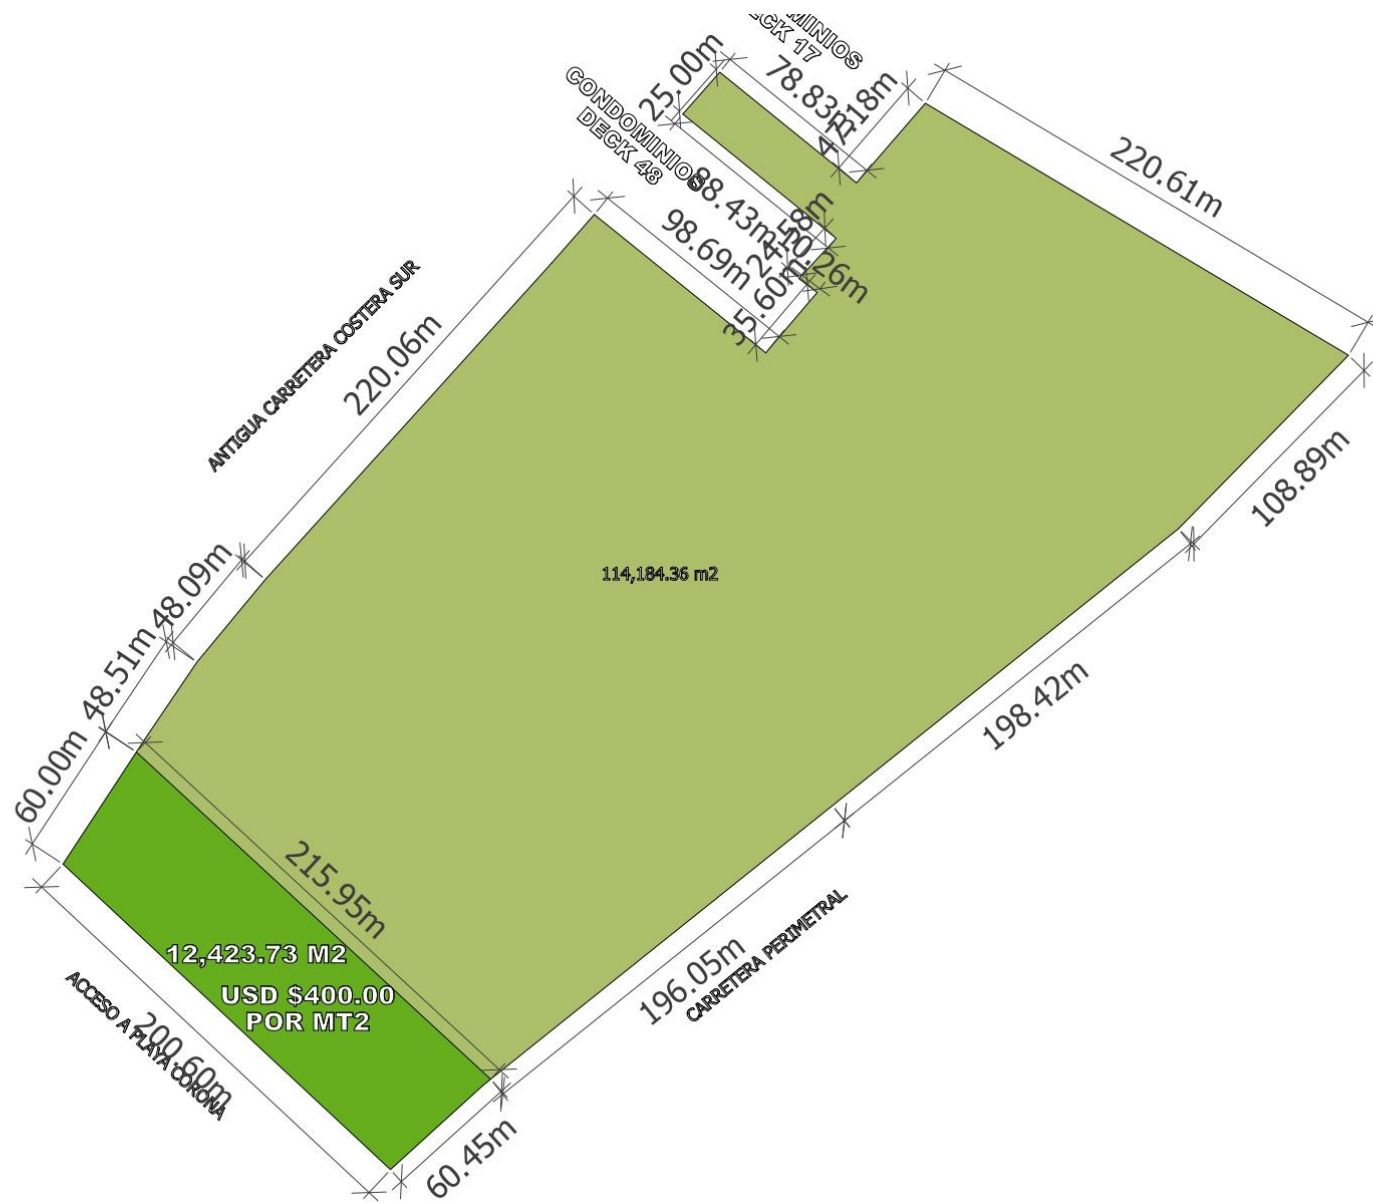

PREDIO CHANKANAAB

UBICADO EN CARRETERA COSTERA SUR KM 10
Cozumel, Q.Roo

Información

Superficie: 12,423.73 m²

Ubicación: En la Carretera Costera Sur en el km 10 a aproximadamente 400 m del Parque Chankanaab y a unos metros de la Playa Corona.